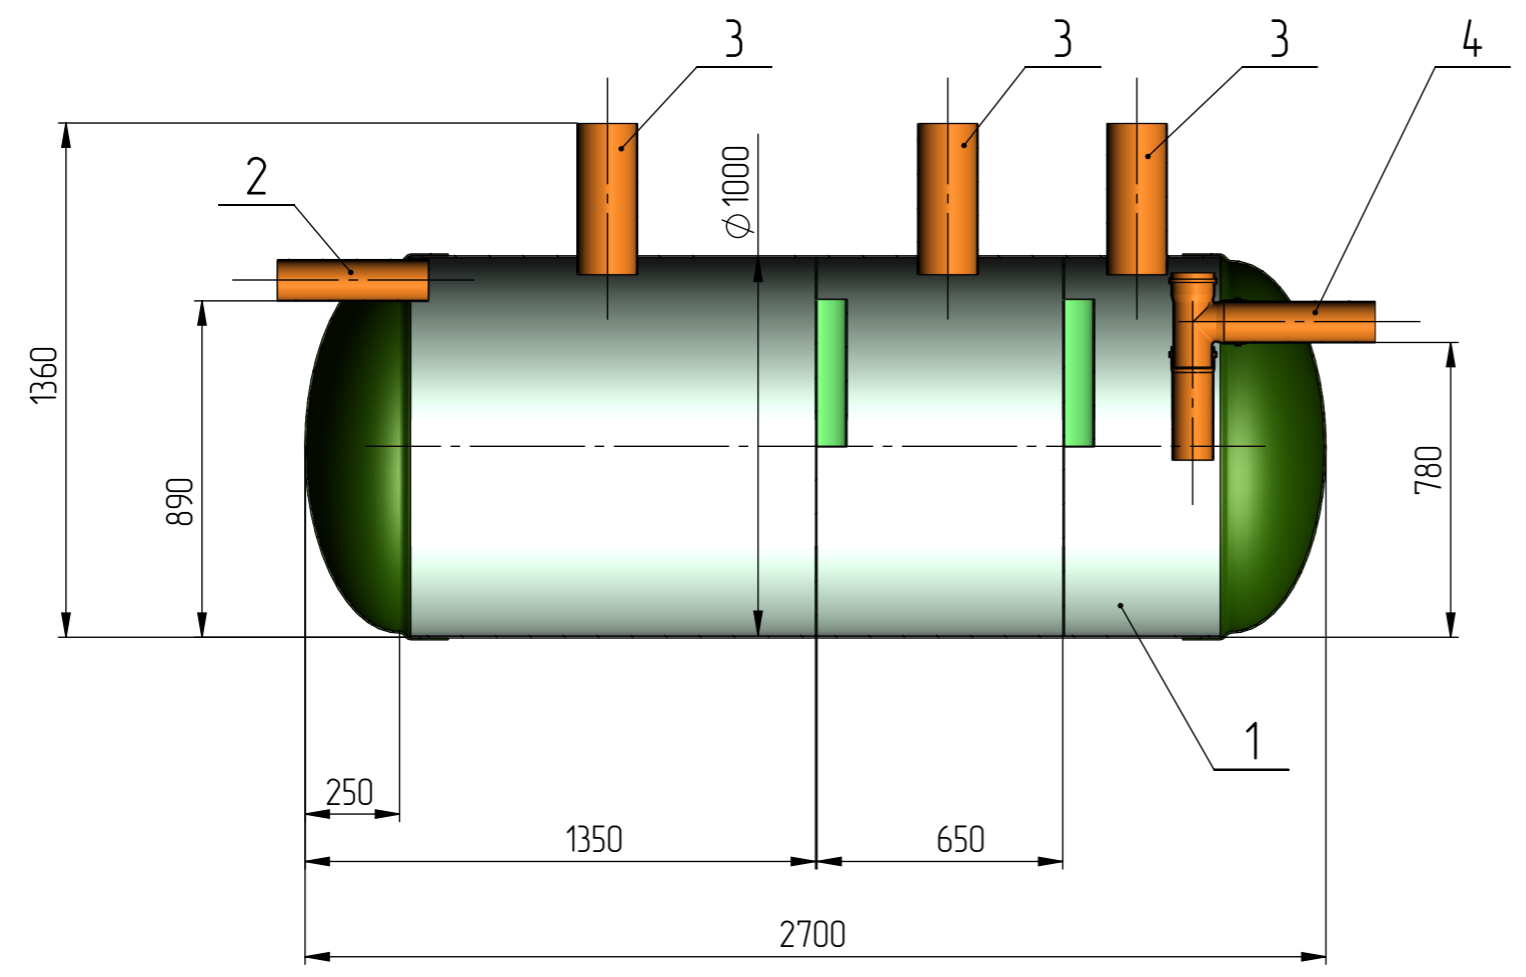

1715.00.102700.000

A-A

Поз.	Обозначение	Наименование	К-ВО
1	Корпус септика	1715.10.102700.000	1
2		Труба ПВХнк DN110	1
3		Труба ПВХнк Dn160	3
4		Патрубок ПВХнк с затвором	1

Перв. примен.

Справ. №

Подп. и дата

Инв. № дубл.

Взам. инв. №

Подп. и дата

Инв. № посл.

Изм./Лист	№ докум.	Подп.	Дата
Разраб.			
Проб.			
Т. контр.			
Н. контр.			
Утв.			

1715.00.102700.000

Септик D1000 L2700

Лист	Масса	Масштаб
1	107.05	1:20
Лист 1	Листов 1	