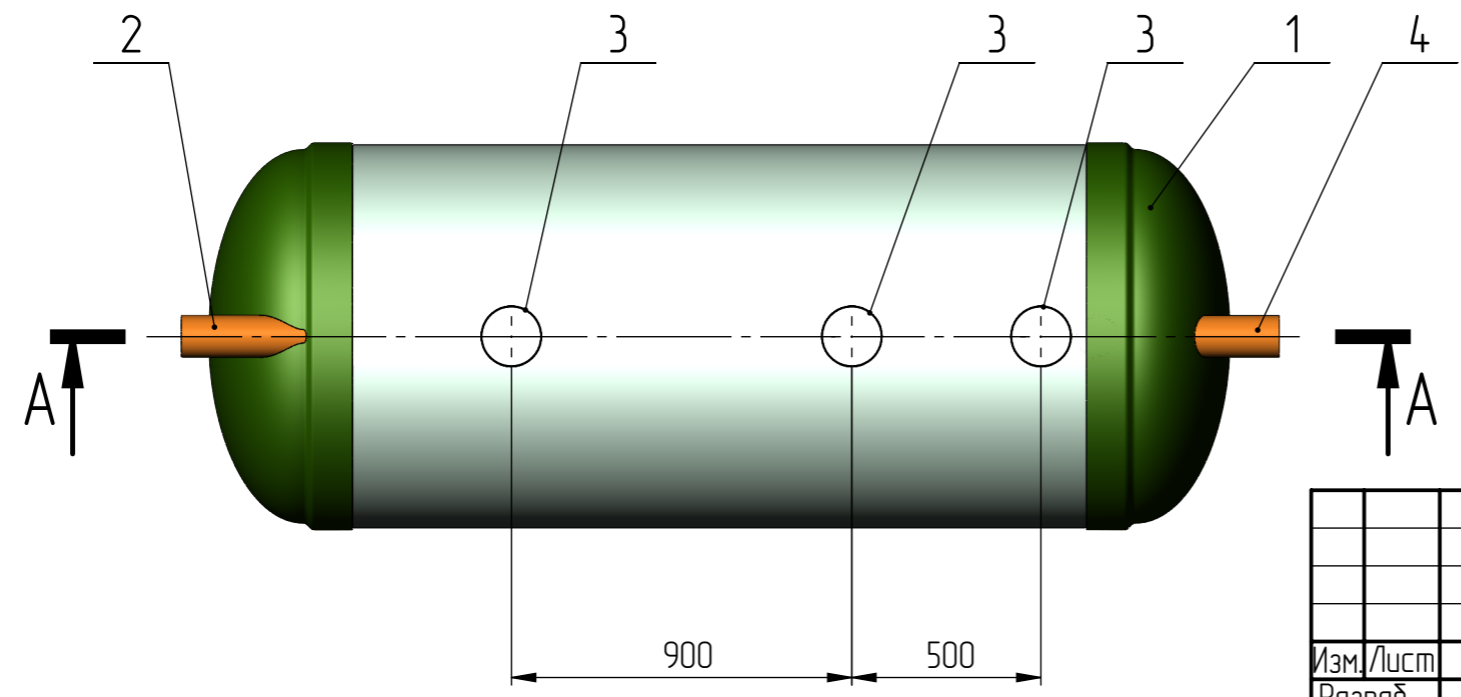

1715.00.102700.000

A-A

Поз.	Обозначение	Наименование	К-ВО
1	Корпус септика	1715.10.102700.000	1
2		Труба ПВХнк DN110	1
3		Труба ПВХнк Dn160	3
4		Патрубок ПВХнк с затвором	1

Перв. примен.

Справ. №

Подп. и дата